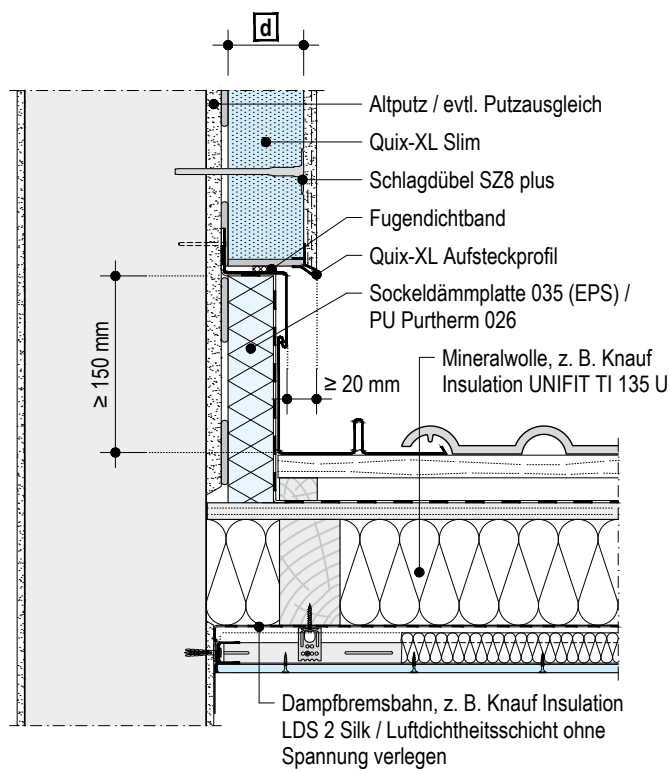

P327.de-DA-V2 Steildachanschluss - Abdeckblech

► Detailblatt P327.de Knauf WARM-WAND PF Slim beachten!

Hinweise

Dies ist eine Detailzeichnung zur Unterstützung bei Planung und Ausführung von Wärmedämm-Verbundsystemen. Sie ist nicht für alle Bauvorhaben allgemeingültig. Die Anwendbarkeit ist durch den Verarbeiter vor Ort an Hand der tatsächlichen Gegebenheiten zu prüfen. Angrenzende Gewerke sind nur schematisch dargestellt. Weitere Informationen und Details sind den jeweiligen Technischen Merkblättern und Systemzulassungen zu entnehmen.