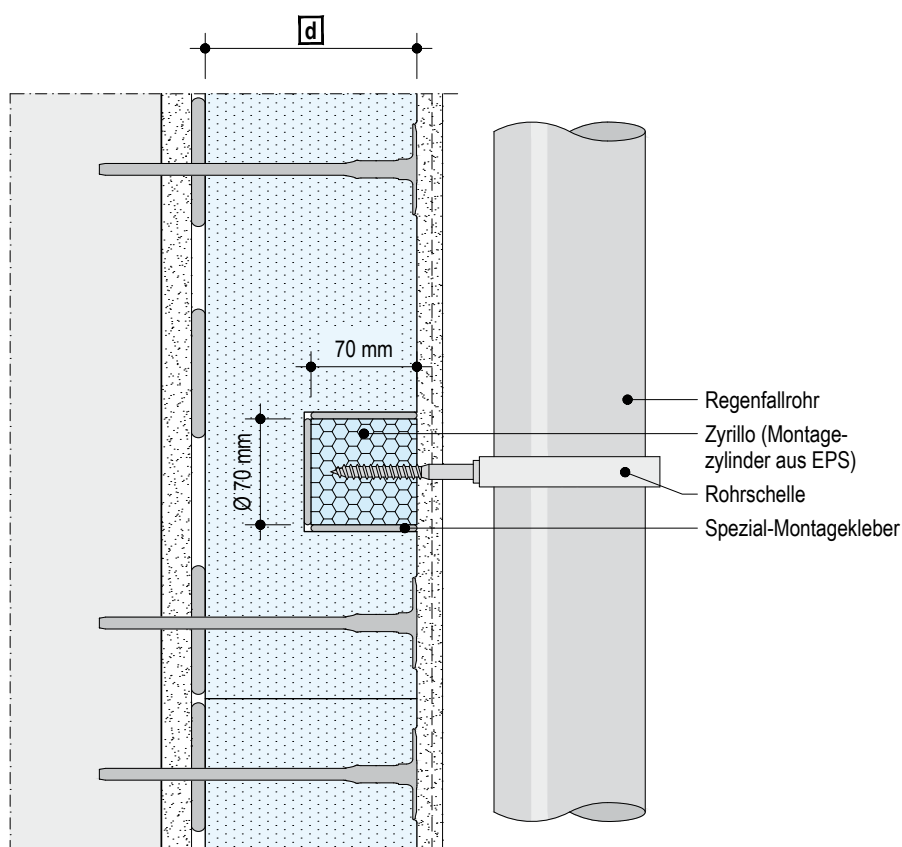

P327.de-EX-V3 Wärmebrückenfreie Montage - Regenfallrohr

► Detailblatt P327.de Knauf WARM-WAND PF Slim beachten!

Hinweise

Dies ist eine Detailzeichnung zur Unterstützung bei Planung und Ausführung von Wärmedämm-Verbundsystemen. Sie ist nicht für alle Bauvorhaben allgemeingültig. Die Anwendbarkeit ist durch den Verarbeiter vor Ort an Hand der tatsächlichen Gegebenheiten zu prüfen. Angrenzende Gewerke sind nur schematisch dargestellt. Weitere Informationen und Details sind den jeweiligen Technischen Merkblättern und Systemzulassungen zu entnehmen.