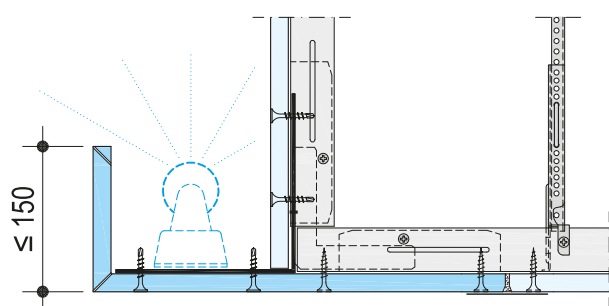

Frezane ploče pod kutem od 90°

1x 90° jednostrano frezano

2x 90° jednostrano frezano

1+1 90° dvostrano frezano

Maksimalna razvijena širina ploče 1100 mm

Duljina ploče 2000 mm

Debljine ploče 12,5 mm

Proizvodna norma: HRN EN 14190

Primjeri detalja izvedbi jednostrano frezanih elemenata

Konstrukcija i montaža

Prikazana rješenja predstavljaju primjere za moguće izvedbe ili za samostalna kreativna rješenja. Razmaci frezanja kod narudžbe se slobodno biraju prema potrebama zahtijevanih završnih oblika. Podkonstrukcija se sastoji od Knauf profila i Knauf ovjesnih i spojnih elemenata. Knauf frezane ploče isporučuju se kao ravne ploče, na gradilištu se lijepe posebnim ljepilom Knauf Weißleim i nakon što se ljepilo osuši, elementi se pričvršćuju na prethodno montiranu čeličnu podkonstrukciju standardnim Knauf TN vijcima. Jednostavna i brza izrada te montaža osiguravaju učinkovit rad jer nije potrebno naknadno oblikovanje kutova posebnim profilima i završno zaglađivanje bridova. Vidljiva površina kuta originalni je i neprekinuti karton gipsane ploče koji je spreman za obradu premazivanjem završnom bojom. Detaljne upute za izradu spuštenih stropova prema navodima u tehničkoj uputi D11.hr.