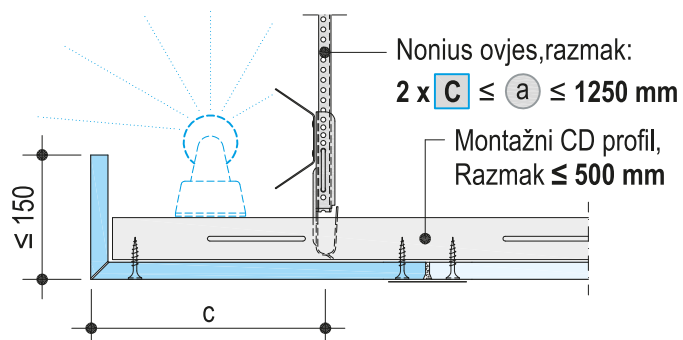

Frezane ploče pod kutem od 90°

1x 90° jednostrano frezano

2x 90° jednostrano frezano

1+1 90° dvostrano frezano

Maksimalna razvijena širina ploče 1100 mm

Duljina ploče 2000 mm

Debljine ploče 12,5 mm

Proizvodna norma: HRN EN 14190

Primjeri detalja izvedbi jednostrano frezanih elemenata

Konstrukcija i montaža

Prikazana rješenja predstavljaju primjere za moguće izvedbe ili za samostalna kreativna rješenja. Razmaci frezanja kod narudžbe se slobodno biraju prema potrebama zahtijevanih završnih oblika. Podkonstrukcija se sastoji od Knauf profila i Knauf ovjesnih i spojnih elemenata. Knauf frezane ploče isporučuju se kao ravne ploče, na gradilištu se lijepe posebnim ljepilom Knauf Weißleim i nakon što se ljepilo osuši, elementi se pričvršćuju na prethodno montiranu čeličnu podkonstrukciju standardnim Knauf TN vijcima. Jednostavna i brza izrada te montaža osiguravaju učinkovit rad jer nije potrebno naknadno oblikovanje kutova posebnim profilima i završno zaglađivanje bridova. Vidljiva površina kuta originalni je i neprekinuti karton gipsane ploče koji je spreman za obradu premazivanjem završnom bojom. Detaljne upute za izradu spuštenih stropova prema navodima u tehničkoj uputi D11.hr.