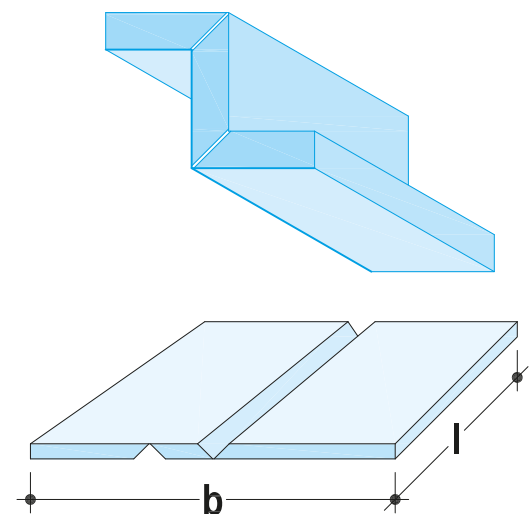

Frezane ploče pod kutem od 90°

1x 90° jednostrano frezano

2x 90° jednostrano frezano

1+1 90° dvostrano frezano

Maksimalna razvijena širina ploče 1100 mm

Duljina ploče 2000 mm

Debljine ploče 12,5 mm

Proizvodna norma: HRN EN 14190

Primjeri detalja izvedbi jednostrano frezanih elemenata

Konstrukcija i montaža

Prikazana rješenja predstavljaju primjere za moguće izvedbe ili za samostalna kreativna rješenja. Razmaci frezanja kod narudžbe se slobodno biraju prema potrebama zahtijevanih završnih oblika. Podkonstrukcija se sastoji od Knauf profila i Knauf ovjesnih i spojnih elemenata. Knauf frezane ploče isporučuju se kao ravne ploče, na gradilištu se lijepe posebnim ljepilom Knauf Weißleim i nakon što se ljepilo osuši, elementi se pričvršćuju na prethodno montiranu čeličnu podkonstrukciju standardnim Knauf TN vijcima. Jednostavna i brza izrada te montaža osiguravaju učinkovit rad jer nije potrebno naknadno oblikovanje kutova posebnim profilima i završno zaglađivanje bridova. Vidljiva površina kuta originalni je i neprekinuti karton gipsane ploče koji je spreman za obradu premazivanjem završnom bojom. Detaljne upute za izradu spuštenih stropova prema navodima u tehničkoj uputi D11.hr.

D191.hr

Frezane gipsane ploče za brzo i čisto oblikovanje stepeničastih i kutnih elemenata za stropove

Predstavljamo mogućnost narudžbe dodatnih elemenata u ponudi.
Minimalne količine i rok isporuke su dostupni na upit.