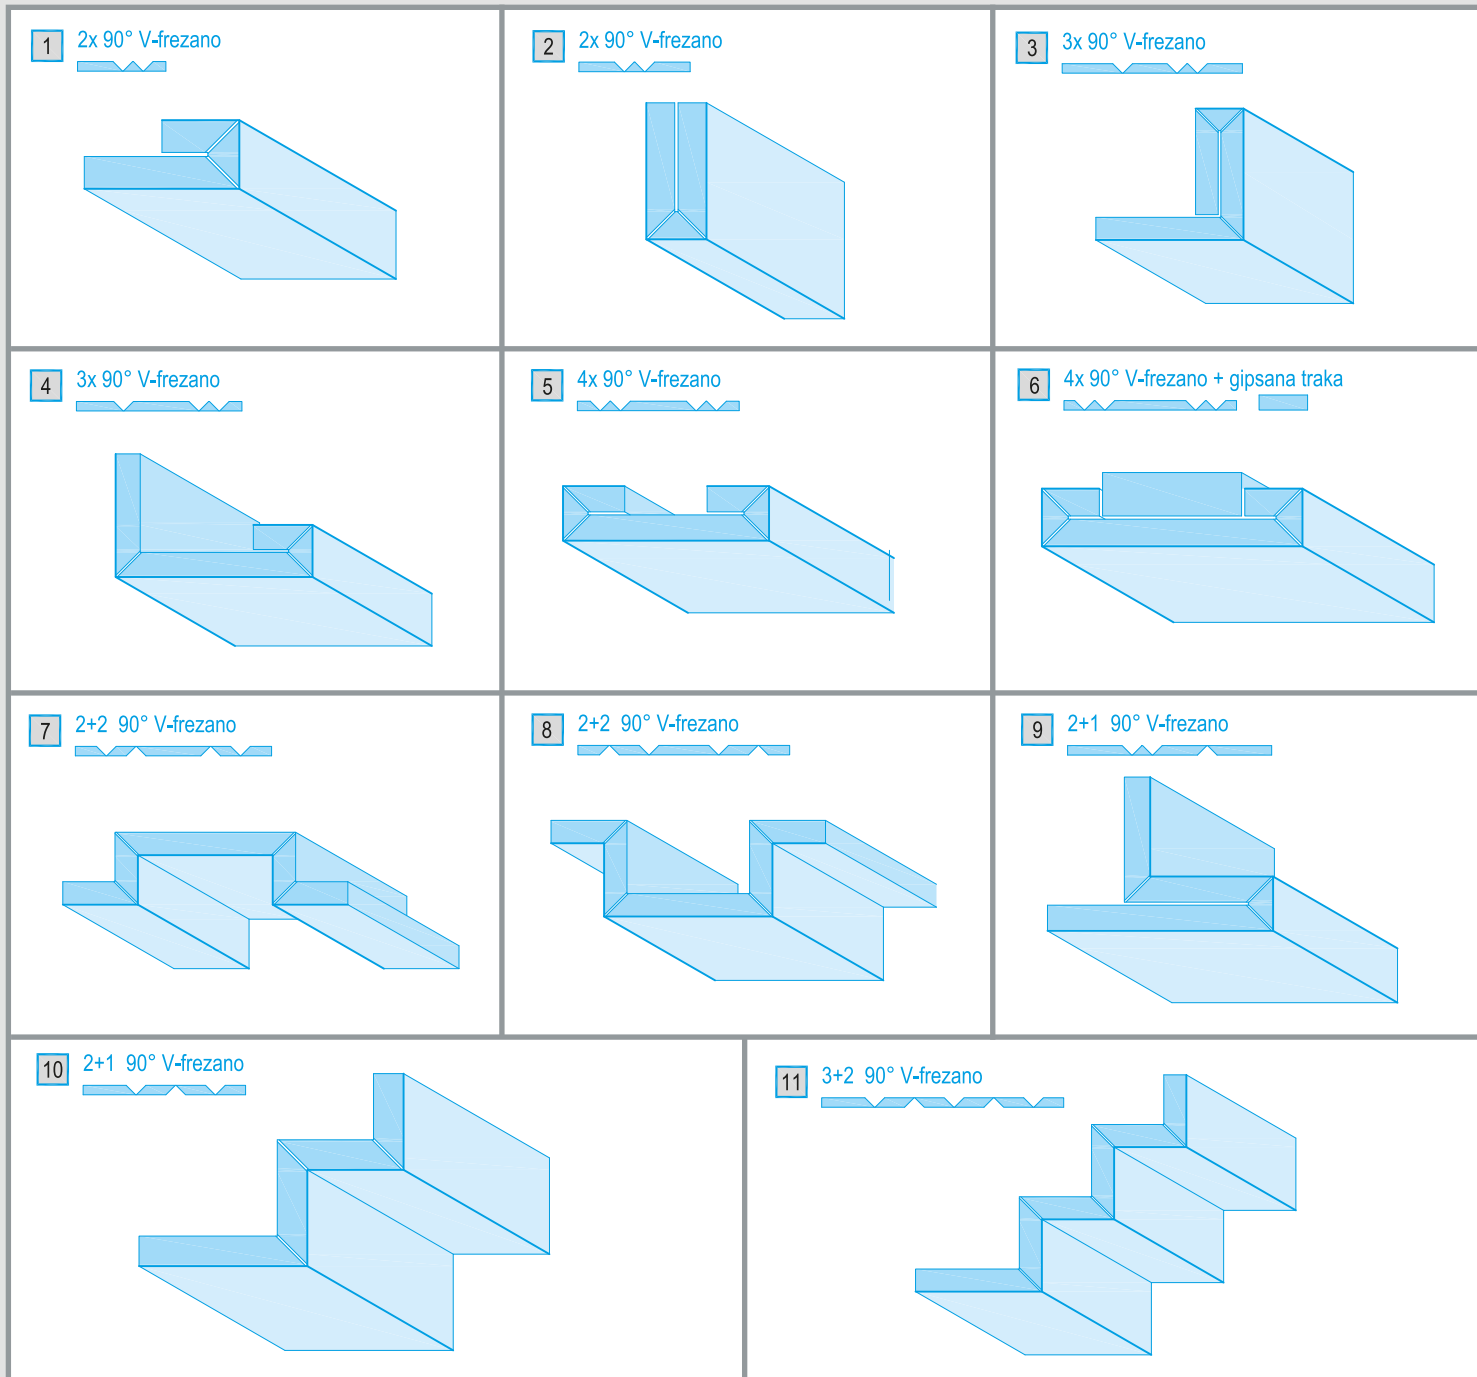

Frezane ploče pod kutem od 90°

1x 90° jednostrano frezano

2x 90° jednostrano frezano

1+1 90° dvostrano frezano

Maksimalna razvijena širina ploče 1100 mm

Duljina ploče 2000 mm

Debljine ploče 12,5 mm

Proizvodna norma: HRN EN 14190

Primjeri detalja izvedbi jednostrano frezanih elemenata

Konstrukcija i montaža

Prikazana rješenja predstavljaju primjere za moguće izvedbe ili za samostalna kreativna rješenja. Razmaci frezanja kod narudžbe se slobodno biraju prema potrebama zahtijevanih završnih oblika. Podkonstrukcija se sastoji od Knauf profila i Knauf ovjesnih i spojnih elemenata. Knauf frezane ploče isporučuju se kao ravne ploče, na gradilištu se lijepe posebnim ljepilom Knauf Weißleim i nakon što se ljepilo osuši, elementi se pričvršćuju na prethodno montiranu čeličnu podkonstrukciju standardnim Knauf TN vijcima. Jednostavna i brza izrada te montaža osiguravaju učinkovit rad jer nije potrebno naknadno oblikovanje kutova posebnim profilima i završno zaglađivanje bridova. Vidljiva površina kuta originalni je i neprekinuti karton gipsane ploče koji je spreman za obradu premazivanjem završnom bojom. Detaljne upute za izradu spuštenih stropova prema navodima u tehničkoj uputi D11.hr.

D191.hr

Frezane gipsane ploče za brzo i čisto oblikovanje stepeničastih i kutnih elemenata za stropove

Predstavljamo mogućnost narudžbe dodatnih elemenata u ponudi.
Minimalne količine i rok isporuke su dostupni na upit.