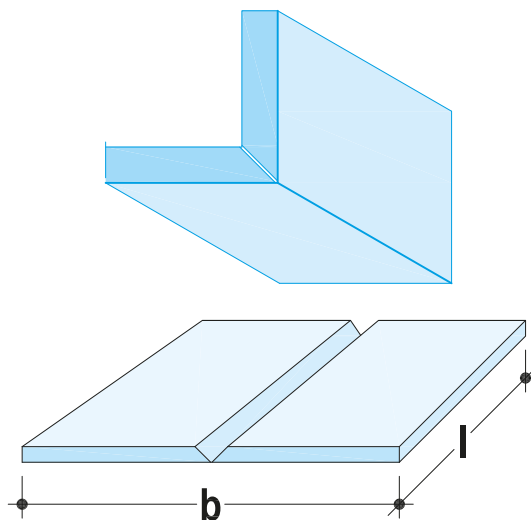

D191.hr

Tehnika preklopa

07/2015

D191.hr **Frezane gipsane ploče**

Za brzo i čisto oblikovanje kaskadnih i kutnih elemenata za stropove

D191.hr

Frezane gipsane ploče za brzo i čisto oblikovanje kaskadnih i kutnih elemenata za stropove

Frezane ploče pod kutem od 90°

1x 90° jednostrano frezano

2x 90° jednostrano frezano

1+1 90° dvostrano frezano

Maksimalna razvijena širina ploče 1100 mm

Duljina ploče 2000 mm

Debljine ploče 12,5 mm

Proizvodna norma: HRN EN 14190

Primjeri detalja izvedbi jednostrano frezanih elemenata

Konstrukcija i montaža

Prikazana rješenja predstavljaju primjere za moguće izvedbe ili za samostalna kreativna rješenja. Razmaci frezanja kod narudžbe se slobodno biraju prema potrebama zahtijevanih završnih oblika. Podkonstrukcija se sastoji od Knauf profila i Knauf ovjesnih i spojnih elemenata. Knauf frezane ploče isporučuju se kao ravne ploče, na gradilištu se lijepe posebnim ljepilom Knauf Weißleim i nakon što se ljepilo osuši, elementi se pričvršćuju na prethodno montiranu čeličnu podkonstrukciju standardnim Knauf TN vijcima. Jednostavna i brza izrada te montaža osiguravaju učinkovit rad jer nije potrebno naknadno oblikovanje kutova posebnim profilima i završno zaglađivanje bridova. Vidljiva površina kuta originalni je i neprekinuti karton gipsane ploče koji je spreman za obradu premazivanjem završnom bojom. Detaljne upute za izradu spuštenih stropova prema navodima u tehničkoj uputi D11.hr.

D191.hr

Frezane gipsane ploče za brzo i čisto oblikovanje stepeničastih i kutnih elemenata za stropove

Predstavljamo mogućnost narudžbe dodatnih elemenata u ponudi.
Minimalne količine i rok isporuke su dostupni na upit.