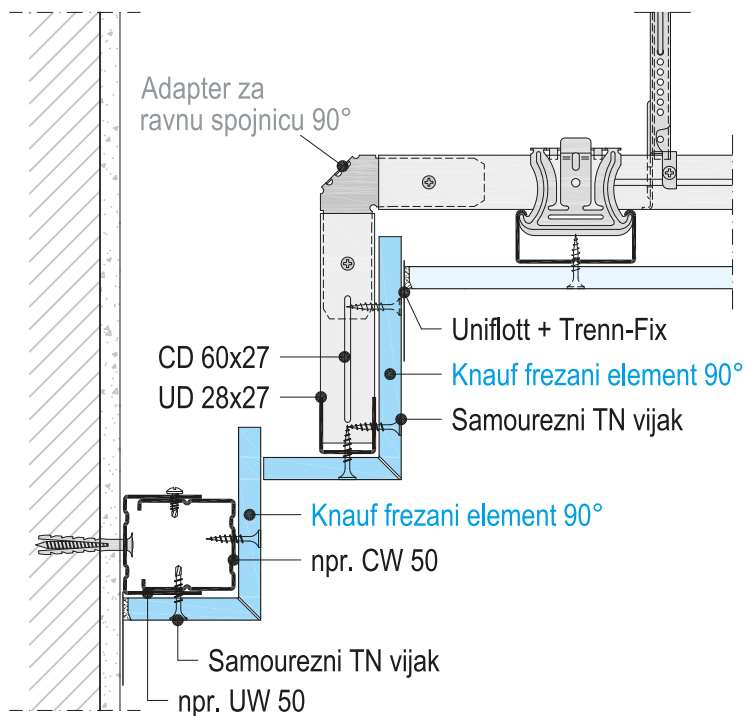

Frezane ploče pod kutem od 90°

1x 90° jednostrano frezano

2x 90° jednostrano frezano

1+1 90° dvostrano frezano

Maksimalna razvijena širina ploče 1100 mm

Duljina ploče 2000 mm

Debljine ploče 12,5 mm

Proizvodna norma: HRN EN 14190

Primjeri detalja izvedbi jednostrano frezanih elemenata

Konstrukcija i montaža

Prikazana rješenja predstavljaju primjere za moguće izvedbe ili za samostalna kreativna rješenja. Razmaci frezanja kod narudžbe se slobodno biraju prema potrebama zahtijevanih završnih oblika. Podkonstrukcija se sastoji od Knauf profila i Knauf ovjesnih i spojnih elemenata. Knauf frezane ploče isporučuju se kao ravne ploče, na gradilištu se lijepe posebnim ljepilom Knauf Weißleim i nakon što se ljepilo osuši, elementi se pričvršćuju na prethodno montiranu čeličnu podkonstrukciju standardnim Knauf TN vijcima. Jednostavna i brza izrada te montaža osiguravaju učinkovit rad jer nije potrebno naknadno oblikovanje kutova posebnim profilima i završno zaglađivanje bridova. Vidljiva površina kuta originalni je i neprekinuti karton gipsane ploče koji je spreman za obradu premazivanjem završnom bojom. Detaljne upute za izradu spuštenih stropova prema navodima u tehničkoj uputi D11.hr.