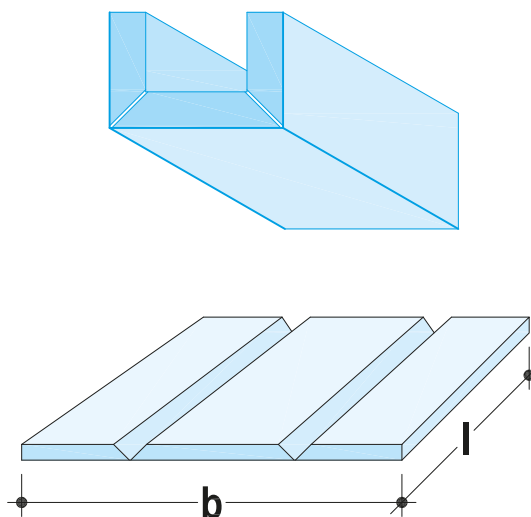

D191.hr

Tehnika preklopa

07/2015

D191.hr **Frezane gipsane ploče**

Za brzo i čisto oblikovanje kaskadnih i kutnih elemenata za stropove

D191.hr

Frezane gipsane ploče za brzo i čisto oblikovanje kaskadnih i kutnih elemenata za stropove

Frezane ploče pod kutem od 90°

1x 90° jednostrano frezano

2x 90° jednostrano frezano

1+1 90° dvostrano frezano

Maksimalna razvijena širina ploče 1100 mm

Duljina ploče 2000 mm

Debljine ploče 12,5 mm

Proizvodna norma: HRN EN 14190

Primjeri detalja izvedbi jednostrano frezanih elemenata

Konstrukcija i montaža

Prikazana rješenja predstavljaju primjere za moguće izvedbe ili za samostalna kreativna rješenja. Razmaci frezanja kod narudžbe se slobodno biraju prema potrebama zahtijevanih završnih oblika. Podkonstrukcija se sastoji od Knauf profila i Knauf ovjesnih i spojnih elemenata. Knauf frezane ploče isporučuju se kao ravne ploče, na gradilištu se lijepe posebnim ljepilom Knauf Weißleim i nakon što se ljepilo osuši, elementi se pričvršćuju na prethodno montiranu čeličnu podkonstrukciju standardnim Knauf TN vijcima. Jednostavna i brza izrada te montaža osiguravaju učinkovit rad jer nije potrebno naknadno oblikovanje kutova posebnim profilima i završno zaglađivanje bridova. Vidljiva površina kuta originalni je i neprekinuti karton gipsane ploče koji je spreman za obradu premazivanjem završnom bojom. Detaljne upute za izradu spuštenih stropova prema navodima u tehničkoj uputi D11.hr.

D191.hr

Frezane gipsane ploče za brzo i čisto oblikovanje stepeničastih i kutnih elemenata za stropove

Predstavljamo mogućnost narudžbe dodatnih elemenata u ponudi.
Minimalne količine i rok isporuke su dostupni na upit.