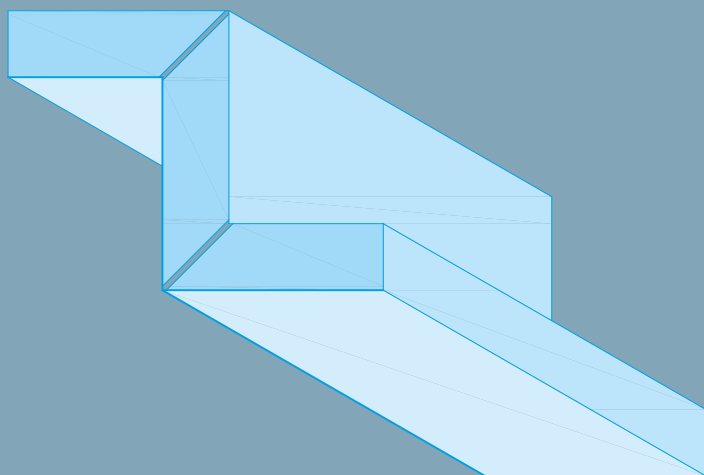

D191.hr

Tehnika preklopa

07/2015

D191.hr **Frezane gipsane ploče**

Za brzo i čisto oblikovanje kaskadnih i kutnih elemenata za stropove

D191.hr

Frezane gipsane ploče za brzo i čisto oblikovanje kaskadnih i kutnih elemenata za stropove

Frezane ploče pod kutem od 90°

1x 90° jednostrano frezano

2x 90° jednostrano frezano

1+1 90° dvostrano frezano

Maksimalna razvijena širina ploče 1100 mm

Duljina ploče 2000 mm

Debljine ploče 12,5 mm

Proizvodna norma: HRN EN 14190

Primjeri detalja izvedbi jednostrano frezanih elemenata

Konstrukcija i montaža

Prikazana rješenja predstavljaju primjere za moguće izvedbe ili za samostalna kreativna rješenja. Razmaci frezanja kod narudžbe se slobodno biraju prema potrebama zahtijevanih završnih oblika. Podkonstrukcija se sastoji od Knauf profila i Knauf ovjesnih i spojnih elemenata. Knauf frezane ploče isporučuju se kao ravne ploče, na gradilištu se lijepe posebnim ljepilom Knauf Weißleim i nakon što se ljepilo osuši, elementi se pričvršćuju na prethodno montiranu čeličnu podkonstrukciju standardnim Knauf TN vijcima. Jednostavna i brza izrada te montaža osiguravaju učinkovit rad jer nije potrebno naknadno oblikovanje kutova posebnim profilima i završno zaglađivanje bridova. Vidljiva površina kuta originalni je i neprekinuti karton gipsane ploče koji je spreman za obradu premazivanjem završnom bojom. Detaljne upute za izradu spuštenih stropova prema navodima u tehničkoj uputi D11.hr.

D191.hr

Frezane gipsane ploče za brzo i čisto oblikovanje stepeničastih i kutnih elemenata za stropove

Predstavljamo mogućnost narudžbe dodatnih elemenata u ponudi.
Minimalne količine i rok isporuke su dostupni na upit.